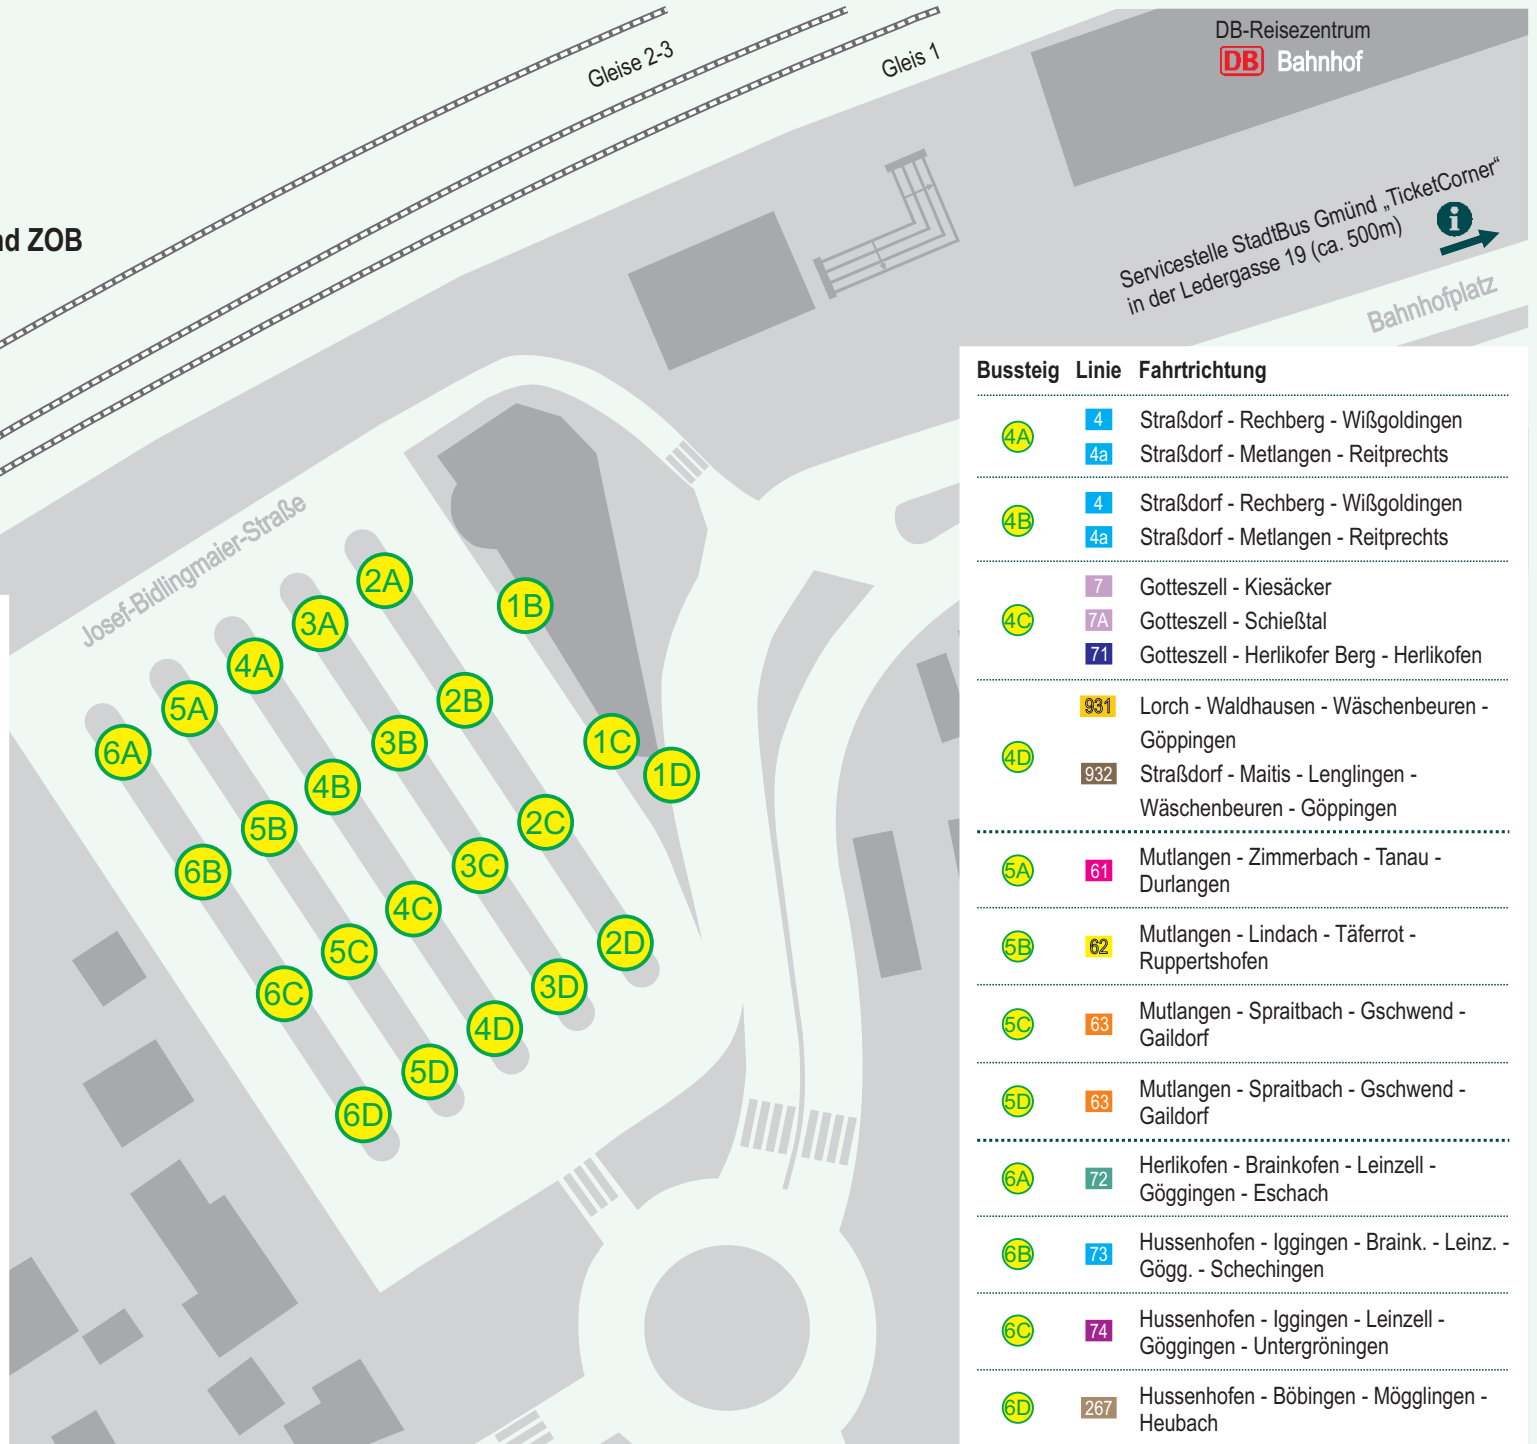

Haltestellenübersichtsplan Schwäbisch Gmünd ZOB

(Stand 01.01.2024)

Bussteig	Linie	Fahrtrichtung
1E	266	Mutlangen - Alfdorf - Pfahlbronn - Welzheim
1C	21	Dreifaltigkeit - Waldstetten - Weilerstoffel
1D	5 5b	Stiftsgut - Fuggerle Lorcher Straße - Technologiepark West - Radelstetten - Maitis
2A	1	Hardt - PH/BSZ - Oberbettringen - Gügling - Bargau - Heubach
2B	1	Hardt - PH/BSZ - Oberbettringen - Gügling - Bargau - Heubach
2C	2	Dreifaltigkeit - SZ Strümpfelbach - Weiler i.d.B. - Hornberg - Degenfeld - Weißenstein
2D	7	Gutenbergstraße - Dreifaltigkeit
3A	5	Buchstraße - Hussenhofen - Zimmern
3B	6	Laichle - Rehnenhof - Wetzgau - Wustenriet - Groß-/Klein-/ Hangendeinbach
3C	6	Laichle - Rehnenhof - Wetzgau - Wustenriet - Groß-/Klein-/ Hangendeinbach
3D	6	Laichle - Rehnenhof - Wetzgau - Wustenriet - Groß-/Klein-/ Hangendeinbach

Bussteig	Linie	Fahrtrichtung
4A	4 4a	Straßdorf - Rechberg - Wißgoldingen Straßdorf - Metlangen - Reitprechts
4B	4 4a	Straßdorf - Rechberg - Wißgoldingen Straßdorf - Metlangen - Reitprechts
4C	7 7A 71	Gotteszell - Kiesäcker Gotteszell - Schießtal Gotteszell - Herlikofer Berg - Herlikofen
4D	931 932	Lorch - Waldhausen - Wäschenbeuren - Göppingen Straßdorf - Maitis - Lenglingen - Wäschenbeuren - Göppingen
5A	61	Mutlangen - Zimmerbach - Tanau - Durlangen
5B	62	Mutlangen - Lindach - Täferrot - Ruppertshofen
5C	63	Mutlangen - Spraitbach - Gschwend - Gaidorf
5D	63	Mutlangen - Spraitbach - Gschwend - Gaidorf
6A	72	Herlikofen - Brainkofen - Leinzell - Göggingen - Eschach
6B	73	Hussenhofen - Iggingen - Braink. - Leinz. - Gögg. - Schechingen
6C	74	Hussenhofen - Iggingen - Leinzell - Göggingen - Untergröningen
6D	267	Hussenhofen - Böbingen - Möggingen - Heubach